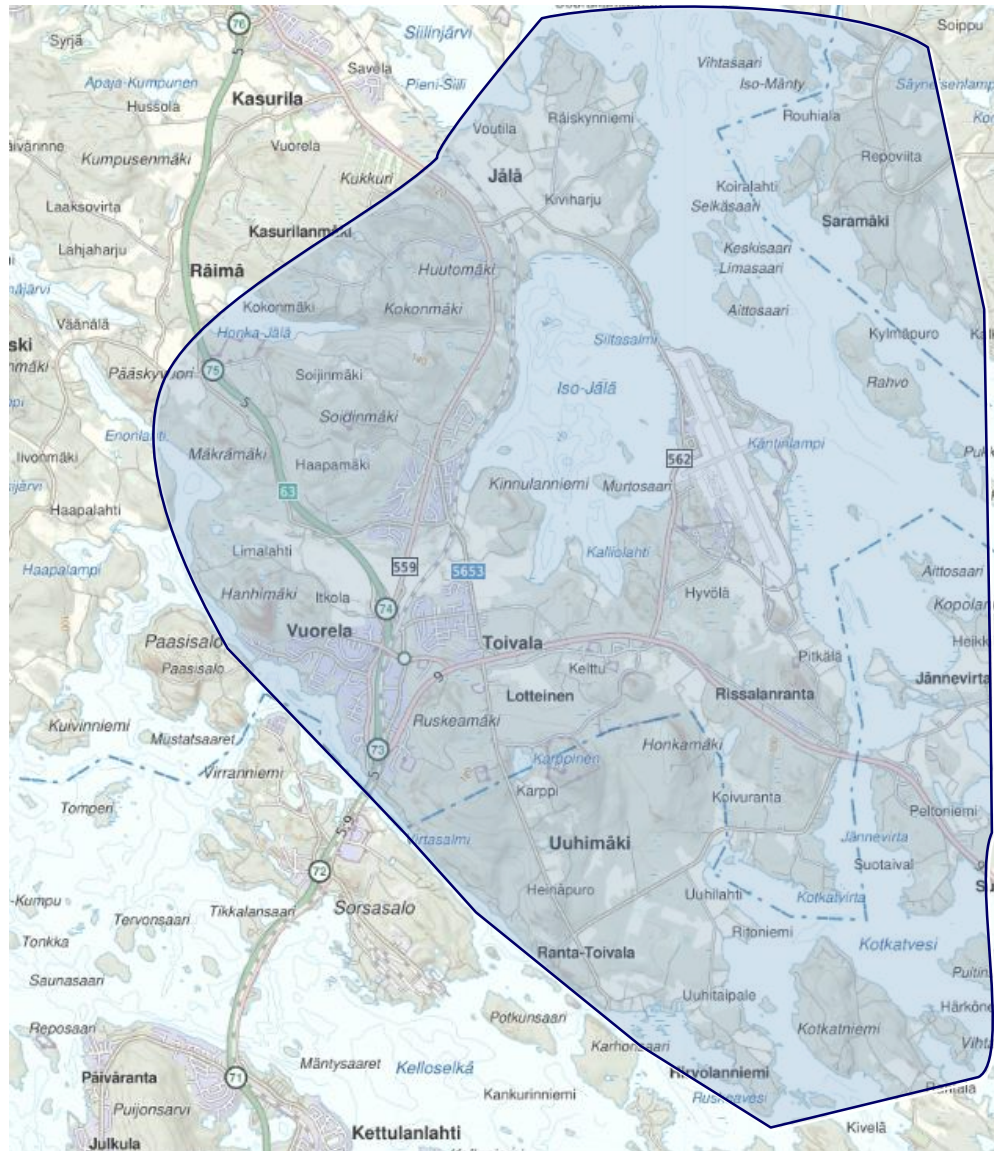

**Karjalan lennoston tilapäisesti
käyttöön ottamat yksityisten
kiinteistöt ja
liikkumisrajoitusalueet 23.5 -
2.6.2022**

Siilinjärvi - Kuopio

Joroinen